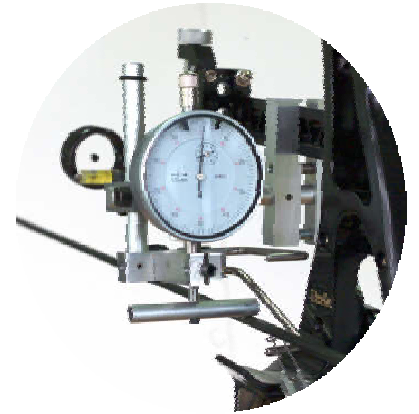

## Le **KF** Center Shot

un nouvel outil pour un réglage dynamique et personnalisé de votre arc

*Franck Karsenty, l'un des meilleurs archers spécialistes de l'arc à poulies, champion de France FITA 2001, triple champion de France tir en campagne (2004, 2005 & 2006), membre de l'Equipe d'Israël, vient de mettre au point un appareil permettant le réglage de la sortie de flèche, le « **KF Center Shot** ». Déjà testé et apprécié des membres de l'équipe de France, il est maintenant disponible à la vente sur son site Internet :*

« <http://www.KarsentyArchery.com> »

Le **KF Center Shot** est issu de l'expérience d'un archer de haut niveau, **Franck Karsenty** (1/4 de finaliste au Championnat du Monde Fita 2005), qui a développé sa propre méthode de réglage ainsi que ses outils pour la réaliser.

Le **KF Center Shot** est utilisable sur les deux types d'arcs, Classique et Compound.

Le **KF Center Shot** est un appareil de réglage précis qui permet de mesurer le mouvement de la flèche dans l'espace (détalonnage et latéral), entre la position au repos (statique) et celle lorsque le tireur est en position de tir (dynamique). L'appareil permet ainsi d'optimiser le réglage de l'arc en fonction des paramètres personnels de l'archer (repose flèche, BergerButton, point d'encochage, synchro, grip ...), économisant ainsi les fastidieuses séances de réglage.

Le **KF Center Shot** est un appareil fiable et efficace, testé et utilisé par les archers du Collectif National

*(Article publié dans la revue de la FFTA « Le Tir à l'Arc » octobre 2006)*

**Vous êtes intéressés ?** alors rendez-vous sur le site de Franck Karsenty :  
« <http://www.KarsentyArchery.com> » pour découvrir l'utilisation détaillée et en images du **KF Center Shot** et les témoignages de plusieurs archers qui l'utilisent déjà, ou écrivez à : « [info@karsentyarchery.com](mailto:info@karsentyarchery.com) ».